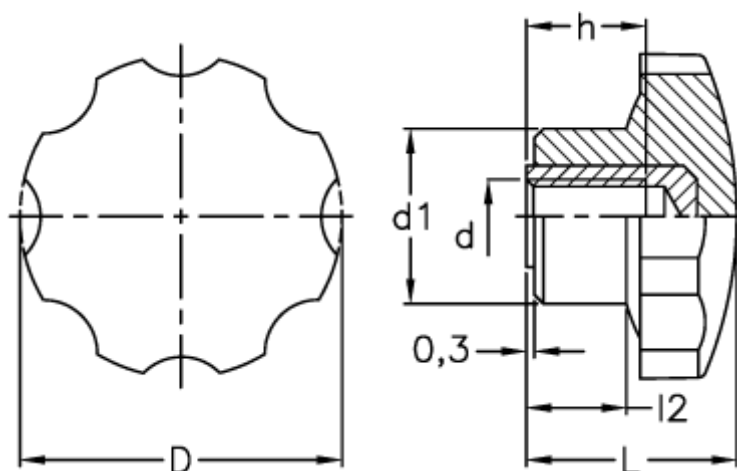

Varenummer: 2302073241  
Beskrivelse: E+G Stjernegreb  
VH.153/44 B-M8

## Mål

D	= 44
d1	= 19
d 6H	= M8
h	= 13
L	= 26
l2	= 10